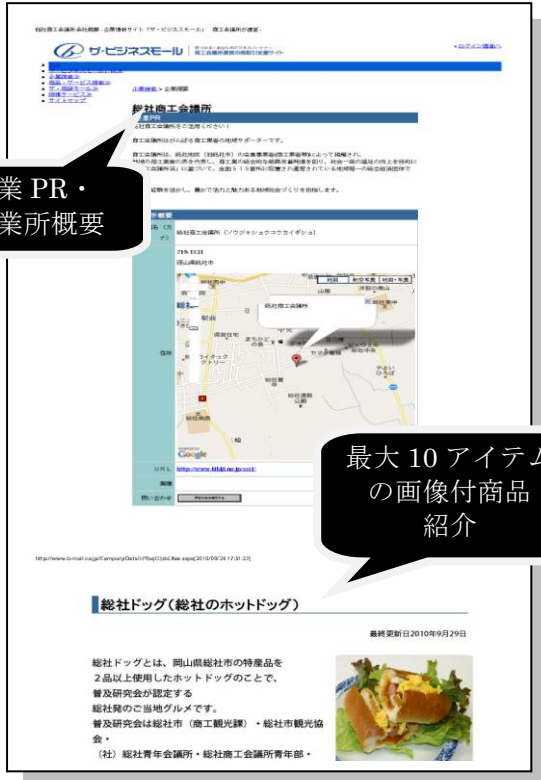

総社商工会議所
会員だけの
特典

ザ・ビジネスモールとは・・・

大阪商工会議所が事務局で全国の商工会議所などが共同運営する企業情報サイトです。自社をPRする、取引先を探すなど、ビジネスの活性化や業務の効率化に是非ご利用ください。

無料で ホームページ が作れる！

- 新たな販売先拡大のチャンス！
- ホームページで信用度UP！

自社ホームページがある企業は
リンクを貼ることで

ホームページの アクセス数 UP！

Google や Yahoo! といった検索エンジンで検索上位に表示される効果が期待でき、(SEO対策) アクセスアップ出来る可能性があります。

企業PR・
事業所概要

最大 10 アイテム
の画像付商品
紹介

全国30万社が登録！ なんと月間300万アクセス！

ホーム
ページで信用
度UP！

新しい
取引先を
探したい

簡単に
提案依頼

全国
約30万社
がお客様